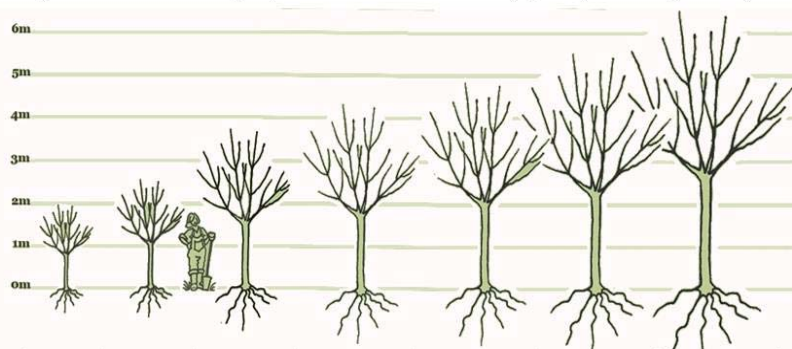

PREHLAD PODPNÍKOV

Vzrastnosť ovocného stromu závisí zhruba na 60% od podpníka a 40% od rezu dreviny, vzrastnosť odrody a podmienok stanovišta (výživa, závlaha, svetlo)

	Velmi zakrpatený	Zakrpatený	Polezakrpatený		Stredne rastúce	Vzrastací	Velmi vzrastací
Podpníky pre:							
JABLONE	M27	M9, P14	M26	M7	MM106	MM111	A2
HRUŠKY			DJLA				HRUŠKA PLANÁ
ČEREŠNE, VIŠNE			GISELA 5		COLT		ČEREŠŇA VŤAČIA
SLIVKY, MARHULE, BROSKYNE			PIXY	GF 677	SL JULIEN, WANGENHEIM	MYROBALAN